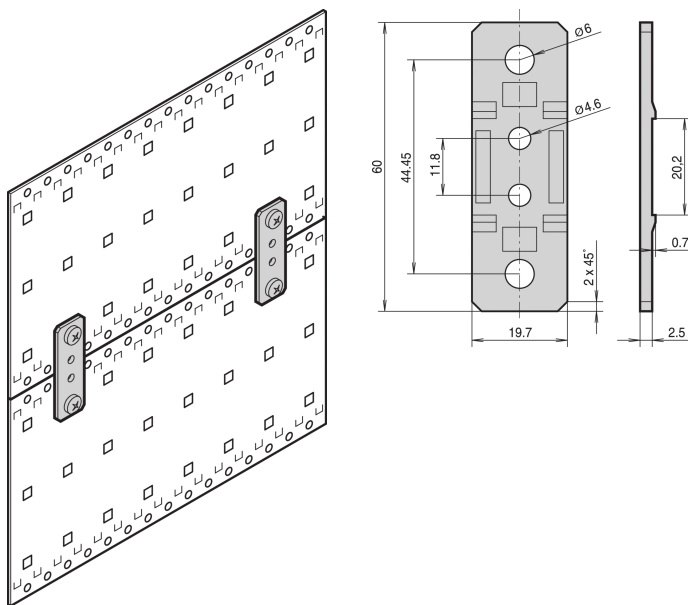

Connecting Bracket, EuropacPRO

KATALOGOVÉ ČÍSLO

21101-954

The brackets are used to connect the fan units to the side panels of a subrack.

CERTIFICATIONS

VLASTNOSTI

For joining two subracks EuropacPRO with sidepanels type F, type H and type L

For joining a subrack EuropacPRO and a pusher fan unit

VLASTNOSTI PRODUKTU

Product Type: Bracket

Produktová řada: EuropacPRO

Typ: Connecting Bracket

Works With: Subracks

Materiál: Zinc Alloy

Rack Height: 1U

Množství v balení: 4

DALŠÍ PODROBNOSTI O PRODUKTU

Sufficient for the connection of two subracks.

UPOZORNĚNÍ

Produkty nVent musí být instalovány a používány pouze tak, jak je uvedeno v instrukčních listech a materiálech pro školení nVent. Instrukční listy jsou k dispozici na www.nvent.com a od vašeho zástupce zákaznického servisu nVent. Nesprávná instalace, zneužití, nesprávné použití nebo jiný nedostatek úplného dodržování pokynů a varování nVent může způsobit selhání produktu, poškození majetku, vážné zranění osob a smrt a/nebo zrušit vaši záruku.