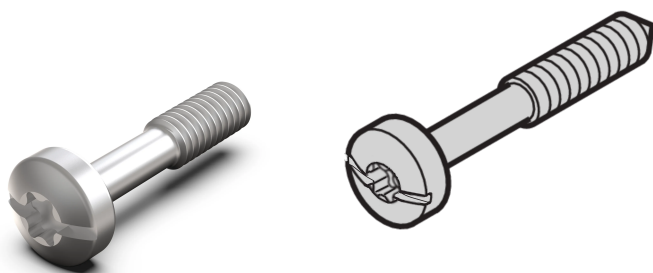

Collar Screw, Torx8 / Slotted, M2.5x12.3 mm, Steel Nickel Plated, 100 pcs

KATALOGOVÉ ČÍSLO

21101-976

A collar screws enable front panel fixing onto a subrack, case or a system.

VLASTNOSTI

The collar screws enable front panel fixing onto a subrack, case or a system

Collar screw Torx 8 / slotted

VLASTNOSTI PRODUKTU

Product Type: Screw

Typ: Screw

Works With: Front Panels

Množství v balení: 100

Thread Size: M2.5

Length: 12.3mm

Materiál: Ocel

Povrchová úprava: Nickel Plated

Net Weight: 0.05kg

Torque: 0.3N·m

DALŠÍ PODROBNOSTI O PRODUKTU

Enable the mounting of front panels when using threaded inserts.

UPOZORNĚNÍ

Produkty nVent musí být instalovány a používány pouze tak, jak je uvedeno v instrukčních listech a materiálech pro školení nVent. Instrukční listy jsou k dispozici na www.nvent.com a od vašeho zástupce zákaznického servisu nVent. Nesprávná instalace, zneužití, nesprávné použití nebo jiný nedostatek úplného dodržování pokynů a varování nVent může způsobit selhání produktu, poškození majetku, vážné zranění osob a smrt a/nebo zrušit vaši záruku.