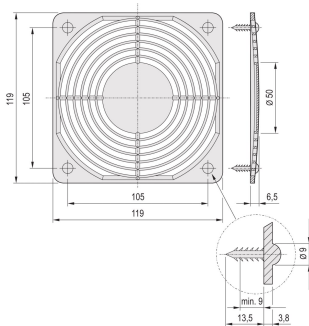

Protective Grille Assembly Kit for Metal Grille

KATALOGOVÉ ČÍSLO

21102-015

CERTIFICATIONS

VLASTNOSTI

Assembly kit for protective grille

VLASTNOSTI PRODUKTU

Product Type: Assembly Kit

Works With: 19" Fan Trays

Materiál: Ocel

Povrchová úprava: Pozinkovaná Ocel

Množství v balení: 4

Gross Weight: 0.014kg

UPOZORNĚNÍ

Produkty nVent musí být instalovány a používány pouze tak, jak je uvedeno v instrukčních listech a materiálech pro školení nVent. Instrukční listy jsou k dispozici na www.nvent.com a od vašeho zástupce zákaznického servisu nVent. Nesprávná instalace, zneužití, nesprávné použití nebo jiný nedostatek úplného dodržování pokynů a varování nVent může způsobit selhání produktu, poškození majetku, vážné zranění osob a smrt a/nebo zrušit vaši záruku.