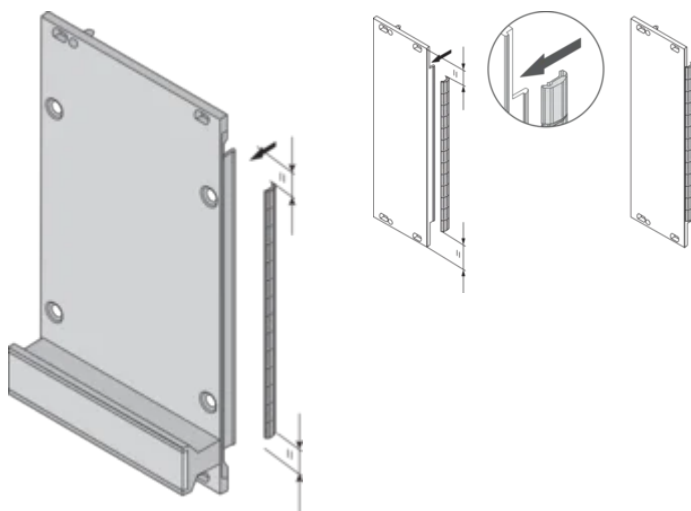

Materiál: Stainless Steel

Produktová řada: EuropacPRO; RatiopacPRO; RatiopacPRO AIR; PropacPRO; Frame Type Plug-In Unit

Product Type: Shielding Kit

Works With: Subracks; Cases; Front Panels

Gross Weight: 0.018kg

DALŠÍ PODROBNOSTI O PRODUKTU

EMC gaskets (stainless) are required for shielding the front panels.

DIAGRAMS

UPOZORNĚNÍ

Produkty nVent musí být instalovány a používány pouze tak, jak je uvedeno v instrukčních listech a materiálech pro školení nVent. Instrukční listy jsou k dispozici na www.nvent.com a od vašeho zástupce zákaznického servisu nVent. Nesprávná instalace, zneužití, nesprávné použití nebo jiný nedostatek úplného dodržování pokynů a varování nVent může způsobit selhání produktu, poškození majetku, vážné zranění osob a smrt a/nebo zrušit vaši záruku.