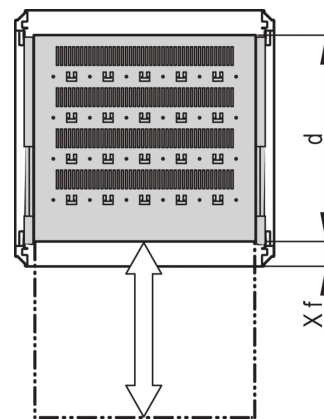

Varistar CP | 19" Telescopic Shelf, 70 kg, 553W 600D, RAL 7021

KATALOGOVÉ ČÍSLO

21130-353

Varistar, Novastar and Eurorack 19" Shelf, Stationary with 70 kg load capacity, perforated for ease of assembly.

CERTIFICATIONS

VLASTNOSTI

Perforated cut-outs for assembling cable ties

Static load-carrying capacity 70 kg

Incl. telescopic slides

Locking with T-bar lock possible

St, 1.5 mm

Hammer head perforation for assembly with cable ties

VLASTNOSTI PRODUKTU

Typ: Telescopic Shelf

Šířka: 600mm

Hloubka: 482mm

Množství v balení: 1

Barva: Black Grey

Kód barvy: RAL 7021

Povrchová úprava: Strukturovaný Práškový

Materiál: Ocel

Produktová řada: Varistar CP; Novastar

Product Type: Shelf

Works With: Varistar CP

Net Weight: 7.2kg

DALŠÍ PODROBNOSTI O PRODUKTU

Mounting bracket for assembly of telescopic slide at frame please order separately.