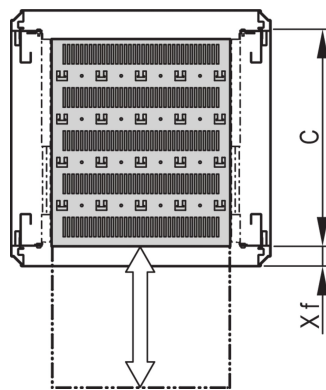

Varistar CP | 19" Telescopic Shelf, 70 kg, 553W 600D, RAL 7021

KATALOGOVÉ ČÍSLO

21130-353

Varistar, Novastar and Eurorack 19" Shelf, Stationary with 70 kg load capacity, perforated for ease of assembly.

CERTIFICATIONS

VLASTNOSTI

Perforated cut-outs for assembling cable ties

Static load-carrying capacity 70 kg

Incl. telescopic slides

Locking with T-bar lock possible

St, 1.5 mm

Hammer head perforation for assembly with cable ties

VLASTNOSTI PRODUKTU

Typ: Telescopic Shelf

Šířka: 600mm

Hloubka: 482mm

Množství v balení: 1

Barva: Black Grey

Kód barvy: RAL 7021

Povrchová úprava: Strukturovaný Práškový

Materiál: Ocel

Produktová řada: Varistar CP; Novastar

Product Type: Shelf

Works With: Varistar CP

Net Weight: 7.2kg

DALŠÍ PODROBNOSTI O PRODUKTU

Mounting bracket for assembly of telescopic slide at frame please order separately.