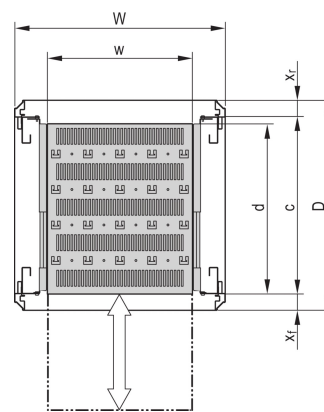

Varistar CP | 19" Telescopic Shelf, 70 kg, 553W 600D, RAL 7021

KATALOGOVÉ ČÍSLO

21130-353

Varistar, Novastar and Eurorack 19" Shelf, Stationary with 70 kg load capacity, perforated for ease of assembly.

CERTIFICATIONS

VLASTNOSTI

Perforated cut-outs for assembling cable ties

Static load-carrying capacity 70 kg

Incl. telescopic slides

Locking with T-bar lock possible

St, 1.5 mm

Hammer head perforation for assembly with cable ties

VLASTNOSTI PRODUKTU

Typ: Telescopic Shelf

Šířka: 600mm

Hloubka: 482mm

Množství v balení: 1

Barva: Black Grey

Kód barvy: RAL 7021

Povrchová úprava: Strukturovaný Práškový

Materiál: Ocel

Produktová řada: Varistar CP; Novastar

Product Type: Shelf

Works With: Varistar CP

Net Weight: 7.2kg

DALŠÍ PODROBNOSTI O PRODUKTU

Mounting bracket for assembly of telescopic slide at frame please order separately.