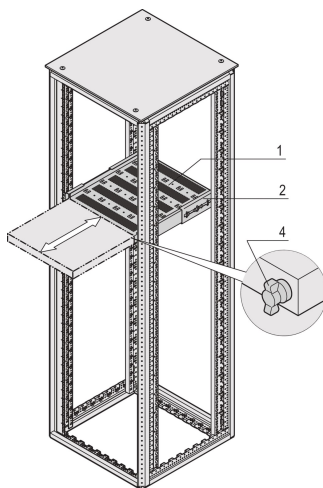

Varistar CP | 19" Telescopic Shelf, 70 kg, 553W 600D, RAL 7021

KATALOGOVÉ ČÍSLO

21130-353

Varistar, Novastar and Eurorack 19" Shelf, Stationary with 70 kg load capacity, perforated for ease of assembly.

CERTIFICATIONS

VLASTNOSTI

Perforated cut-outs for assembling cable ties

Static load-carrying capacity 70 kg

Incl. telescopic slides

Locking with T-bar lock possible

St, 1.5 mm

Hammer head perforation for assembly with cable ties

VLASTNOSTI PRODUKTU

Typ: Telescopic Shelf

Šířka: 600mm

Hloubka: 482mm

Množství v balení: 1

Barva: Black Grey

Kód barvy: RAL 7021

Povrchová úprava: Strukturovaný Práškový

Materiál: Ocel

Produktová řada: Varistar CP; Novastar

Product Type: Shelf

Works With: Varistar CP

Net Weight: 7.2kg

DALŠÍ PODROBNOSTI O PRODUKTU

Mounting bracket for assembly of telescopic slide at frame please order separately.