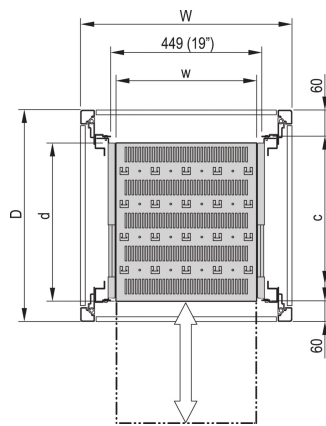

Varistar CP | 19" Telescopic Shelf, 70 kg, 553W 600D, RAL 7021

KATALOGOVÉ ČÍSLO

21130-353

Varistar, Novastar and Eurorack 19" Shelf, Stationary with 70 kg load capacity, perforated for ease of assembly.

CERTIFICATIONS

VLASTNOSTI

Perforated cut-outs for assembling cable ties

Static load-carrying capacity 70 kg

Incl. telescopic slides

Locking with T-bar lock possible

St, 1.5 mm

Hammer head perforation for assembly with cable ties

VLASTNOSTI PRODUKTU

Typ: Telescopic Shelf

Šířka: 600mm

Hloubka: 482mm

Množství v balení: 1

Barva: Black Grey

Kód barvy: RAL 7021

Povrchová úprava: Strukturovaný Práškový

Materiál: Ocel

Produktová řada: Varistar CP; Novastar

Product Type: Shelf

Works With: Varistar CP

Net Weight: 7.2kg

DALŠÍ PODROBNOSTI O PRODUKTU

Mounting bracket for assembly of telescopic slide at frame please order separately.