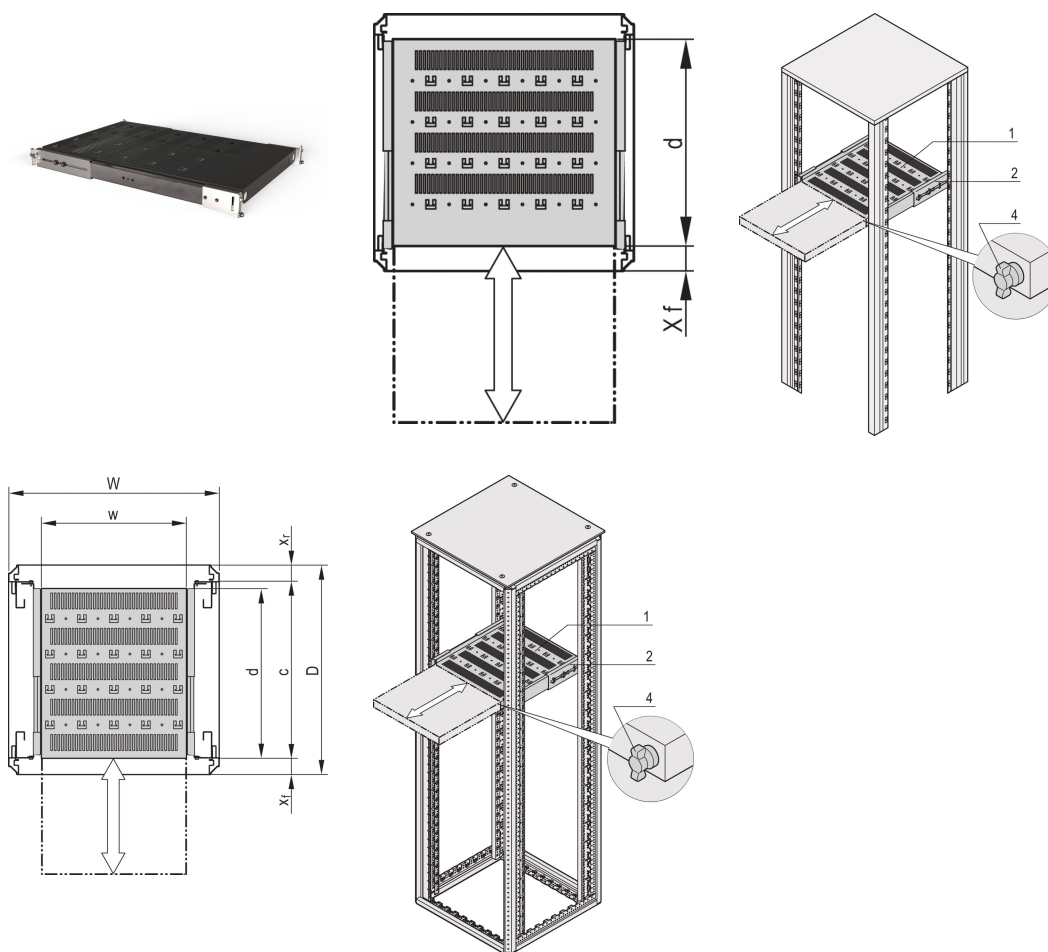

Varistar CP | 19" Telescopic Shelf, 70 kg, 553W 800D, RAL 7021

KATALOGOVÉ ČÍSLO

21130-355

Varistar, Novastar and Eurorack 19" Shelf, Stationary with 70 kg load capacity, perforated for ease of assembly.

CERTIFICATIONS

VLASTNOSTI

Perforated cut-outs for assembling cable ties

Static load-carrying capacity 70 kg

Incl. telescopic slides

Locking with T-bar lock possible

St, 1.5 mm

Hammer head perforation for assembly with cable ties

VLASTNOSTI PRODUKTU

Typ: Telescopic Shelf

Šířka: 600mm

Hloubka: 682mm

Množství v balení: 1

Barva: Black Grey

Kód barvy: RAL 7021

Povrchová úprava: Strukturovaný Práškový

Materiál: Ocel

Produktová řada: Varistar CP; Novastar

Product Type: Shelf

Works With: Varistar CP

Net Weight: 5.598kg

DALŠÍ PODROBNOSTI O PRODUKTU

Mounting bracket for assembly of telescopic slide at frame please order separately.