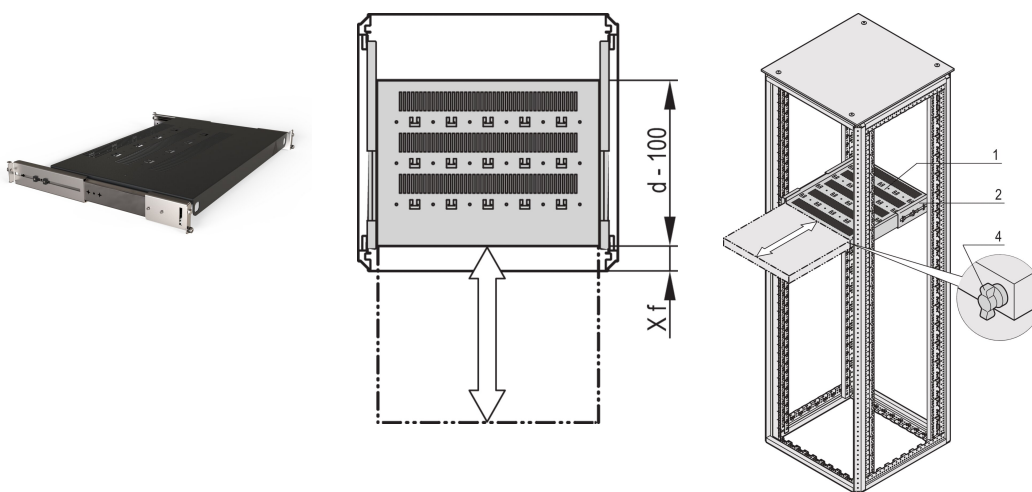

Varistar CP | 19" Telescopic Shelf, 70 kg, 800W 500D, RAL 7021

KATALOGOVÉ ČÍSLO

21130-372

Varistar, Novastar and Eurorack 19" Shelf, Stationary with 70 kg load capacity, perforated for ease of assembly.

CERTIFICATIONS

VLASTNOSTI

Perforated cut-outs for assembling cable ties

Static load-carrying capacity 70 kg

Incl. telescopic slides

Locking with T-bar lock possible

St, 1.5 mm

Hammer head perforation for assembly with cable ties

VLASTNOSTI PRODUKTU

Typ: Telescopic Shelf

Šířka: 600mm

Hloubka: 600mm

Množství v balení: 1

Barva: Black Grey

Kód barvy: RAL 7021

Povrchová úprava: Strukturovaný Práškový

Materiál: Ocel

Produktová řada: Varistar CP; Novastar

Product Type: Shelf

Works With: Varistar CP

Gross Weight: 7.6kg

DALŠÍ PODROBNOSTI O PRODUKTU

Mounting bracket for assembly of telescopic slide at frame please order separately.