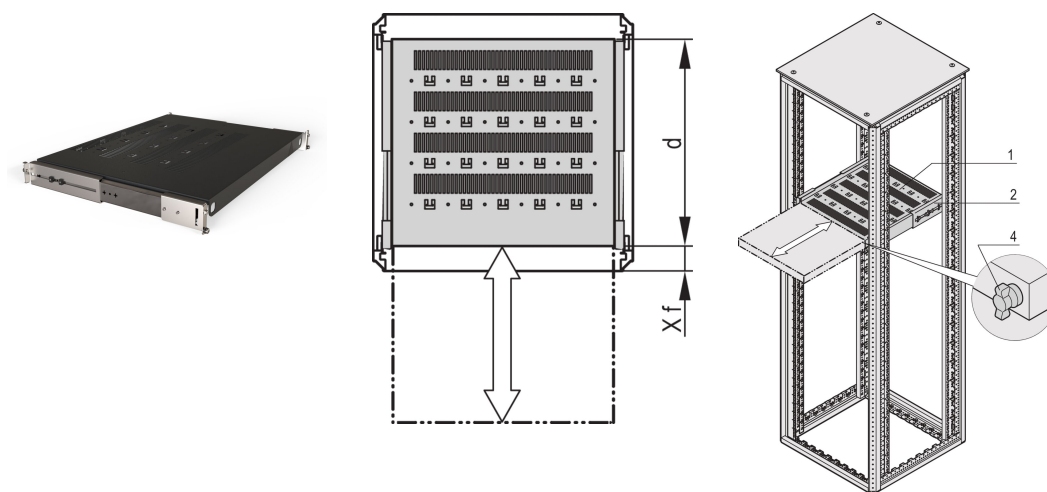

# Varistar CP | 19" Telescopic Shelf, 70 kg, 800W 600D, RAL 7021

## KATALOGOVÉ ČÍSLO

21130-373

Varistar, Novastar and Eurorack 19" Shelf, Stationary with 70 kg load capacity, perforated for ease of assembly.

## VLASTNOSTI

Perforated cut-outs for assembling cable ties

Static load-carrying capacity 70 kg

Incl. telescopic slides

Locking with T-bar lock possible

St, 1.5 mm

Hammer head perforation for assembly with cable ties

## VLASTNOSTI PRODUKTU

Typ: Telescopic Shelf

Šířka: 400mm

Hloubka: 477mm

Množství v balení: 1

Barva: Black Grey

Kód barvy: RAL 7021

Povrchová úprava: Strukturovaný Práškový