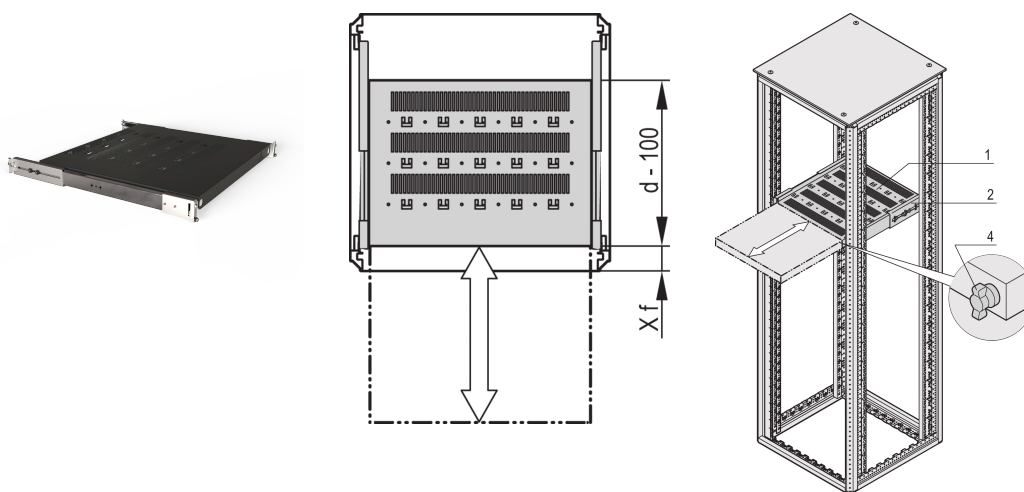

# Varistar CP | 19" Telescopic Shelf, 70 kg, 800W 700D, RAL 7021

## KATALOGOVÉ ČÍSLO

21130-374

Varistar, Novastar and Eurorack 19" Shelf, Stationary with 70 kg load capacity, perforated for ease of assembly.

## VLASTNOSTI

Perforated cut-outs for assembling cable ties

Static load-carrying capacity 70 kg

Incl. telescopic slides

Locking with T-bar lock possible

St, 1.5 mm

Hammer head perforation for assembly with cable ties

## VLASTNOSTI PRODUKTU

Typ: Telescopic Shelf

Šířka: 600mm

Hloubka: 565mm

Množství v balení: 1

Barva: Black Grey

Kód barvy: RAL 7021

Povrchová úprava: Strukturovaný Práškový