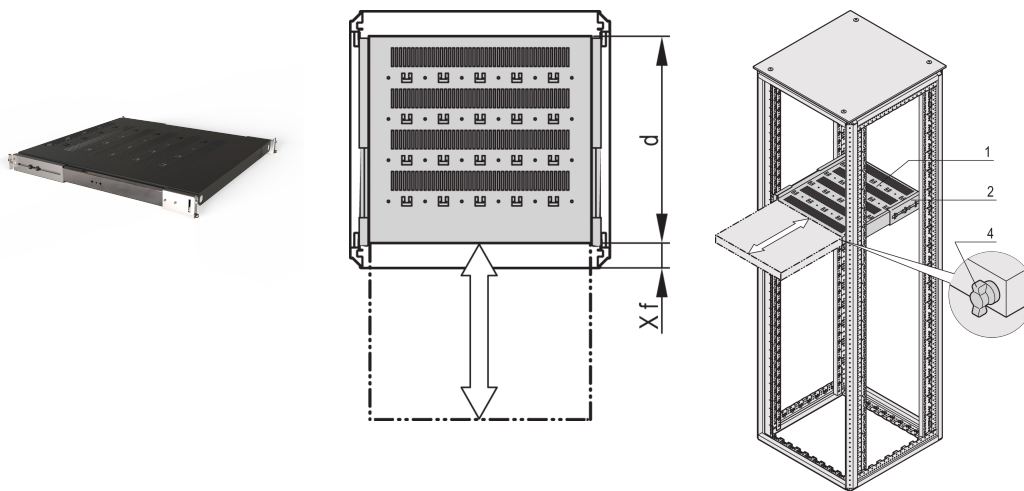

Varistar CP | 19" Telescopic Shelf, 70 kg, 800W 800D, RAL 7021

KATALOGOVÉ ČÍSLO

21130-375

Varistar, Novastar and Eurorack 19" Shelf, Stationary with 70 kg load capacity, perforated for ease of assembly.

CERTIFICATIONS

VLASTNOSTI

Perforated cut-outs for assembling cable ties

Static load-carrying capacity 70 kg

Incl. telescopic slides

Locking with T-bar lock possible

St, 1.5 mm

Hammer head perforation for assembly with cable ties

VLASTNOSTI PRODUKTU

Typ: Telescopic Shelf

Šířka: 600mm

Hloubka: 677mm

Množství v balení: 1

Barva: Black Grey

Kód barvy: RAL 7021

Povrchová úprava: Strukturovaný Práškový

Materiál: Ocel

Produktová řada: Varistar CP; Novastar

Product Type: Shelf

Works With: Varistar CP

Gross Weight: 11.87kg

DALŠÍ PODROBNOSTI O PRODUKTU

Mounting bracket for assembly of telescopic slide at frame please order separately.