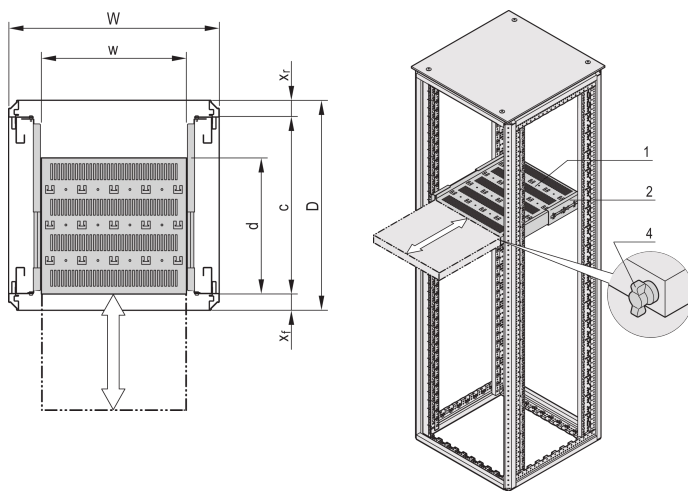

Varistar CP | 19" Telescopic Shelf 70 kg, 600W 500D, RAL 7035

KATALOGOVÉ ČÍSLO

22130-352

Varistar, Novastar and Eurorack 19" Shelf, Stationary with 70 kg load capacity, perforated for ease of assembly.

CERTIFICATIONS

VLASTNOSTI

Perforated cut-outs for assembling cable ties

Static load-carrying capacity 70 kg

Incl. telescopic slides

Locking with T-bar lock possible

St, 1.5 mm

Hammer head perforation for assembly with cable ties

VLASTNOSTI PRODUKTU

Typ: Telescopic Shelf

Šířka: 400mm

Hloubka: 382mm

Množství v balení: 1

Barva: Light Grey

Kód barvy: RAL 7035

Povrchová úprava: Strukturovaný Práškový

Materiál: Ocel

Produktová řada: Varistar CP; Novastar

Product Type: Shelf

Gross Weight: 6.69kg

DALŠÍ PODROBNOSTI O PRODUKTU

Mounting bracket for assembly of telescopic slide at frame please order separately.