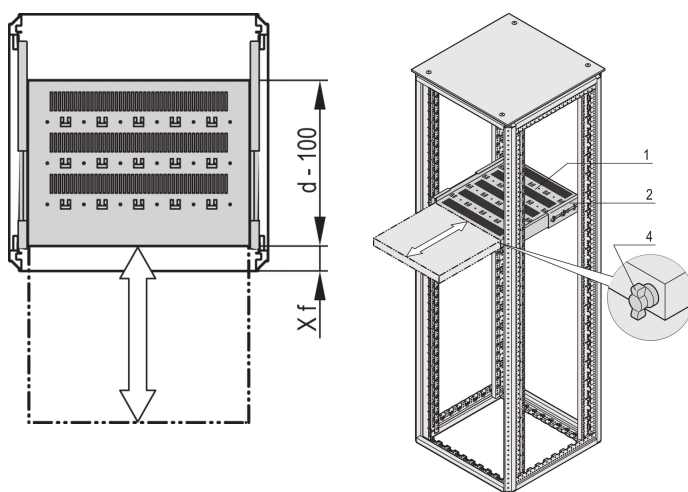

Varistar CP | 19" Telescopic Shelf 70 kg, 800W 500D, RAL 7035

KATALOGOVÉ ČÍSLO

22130-372

Varistar, Novastar and Eurorack 19" Shelf, Stationary with 70 kg load capacity, perforated for ease of assembly.

CERTIFICATIONS

VLASTNOSTI

Perforated cut-outs for assembling cable ties

Static load-carrying capacity 70 kg

Incl. telescopic slides

Locking with T-bar lock possible

St, 1.5 mm

Hammer head perforation for assembly with cable ties

VLASTNOSTI PRODUKTU

Typ: Telescopic Shelf

Šířka: 600mm

Hloubka: 600mm

Množství v balení: 1

Barva: Light Grey

Kód barvy: RAL 7035

Povrchová úprava: Strukturovaný Práškový

Materiál: Ocel

Produktová řada: Varistar CP; Novastar

Product Type: Shelf

Gross Weight: 7kg

DALŠÍ PODROBNOSTI O PRODUKTU

Mounting bracket for assembly of telescopic slide at frame please order separately.

Please order T-bar lock separately.