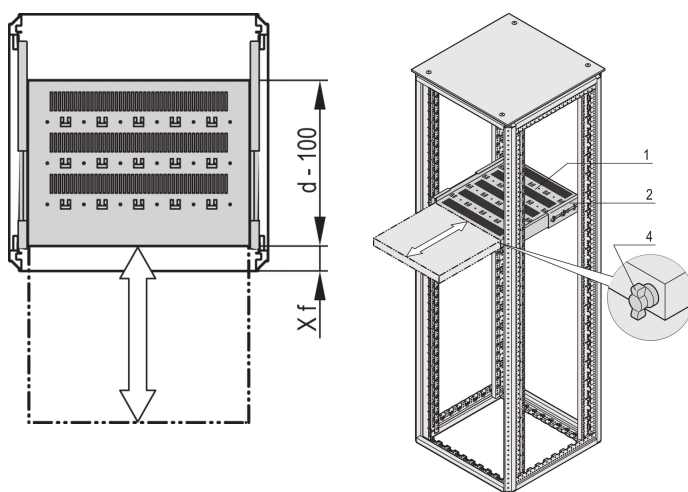

# Varistar CP | 19" Telescopic Shelf 70 kg, 800W 700D, RAL 7035

## KATALOGOVÉ ČÍSLO

22130-374

Varistar, Novastar and Eurorack 19" Shelf, Stationary with 70 kg load capacity, perforated for ease of assembly.

## VLASTNOSTI

Perforated cut-outs for assembling cable ties

Static load-carrying capacity 70 kg

Incl. telescopic slides

Locking with T-bar lock possible

St, 1.5 mm

Hammer head perforation for assembly with cable ties

## VLASTNOSTI PRODUKTU

Typ: Telescopic Shelf

Šířka: 600mm

Hloubka: 800mm

Množství v balení: 1

Barva: Black Grey

Kód barvy: RAL 7021

Povrchová úprava: Strukturovaný Práškový