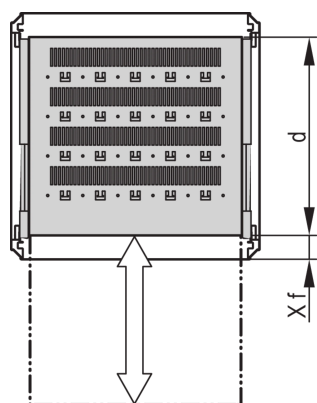

# Varistar CP | Telescopic Shelf Universal, 70 kg, 800W 800D, RAL 7035

## KATALOGOVÉ ČÍSLO

**22130-375**

Varistar, Novastar and Eurorack 19" Shelf, Stationary with 70 kg load capacity, perforated for ease of assembly.

## VLASTNOSTI

Perforated cut-outs for assembling cable ties

Static load-carrying capacity 70 kg

Incl. telescopic slides

Locking with T-bar lock possible

St, 1.5 mm

Hammer head perforation for assembly with cable ties

## VLASTNOSTI PRODUKTU

Typ: Telescopic Shelf

Šířka: 600mm

Hloubka: 677mm

Množství v balení: 1

Barva: Light Grey

Kód barvy: RAL 7035

Povrchová úprava: Strukturovaný Práškový