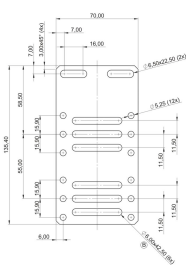

PDU Mounting Bracket for Mounting of Two Socket Strips Side by Side

KATALOGOVÉ ČÍSLO

23130-010

Assembly kits for PDUs. Allows easy integration of PDUs in a rack.