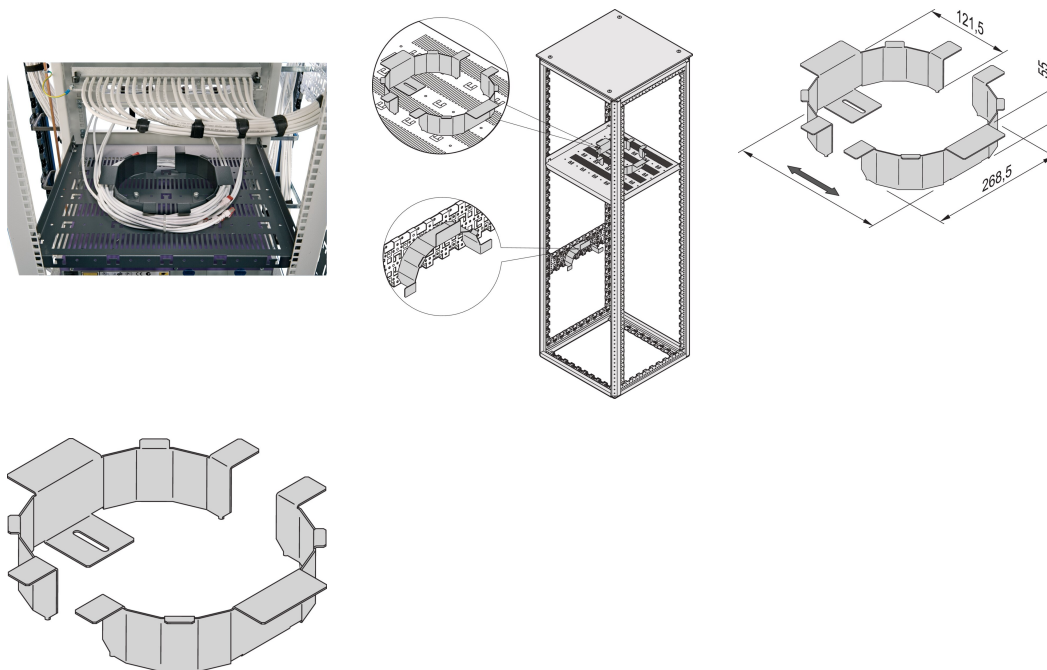

# Varistar CP | Tray for Excess Cable Lengths

## KATALOGOVÉ ČÍSLO

23130-050

Varistar Tray for Excess Cable Lengths for assembly of shelves or depth members.

## VLASTNOSTI

For assembly on shelf or depth member

Height with shelf is 2 U

## VLASTNOSTI PRODUKTU

Product Type: Shelf

Produktová řada: Varistar CP

Typ: Cable Holder

Materiál: Ocel

Povrchová úprava: Strukturovaný Práškový

Barva: Black Grey

Kód barvy: RAL 7021