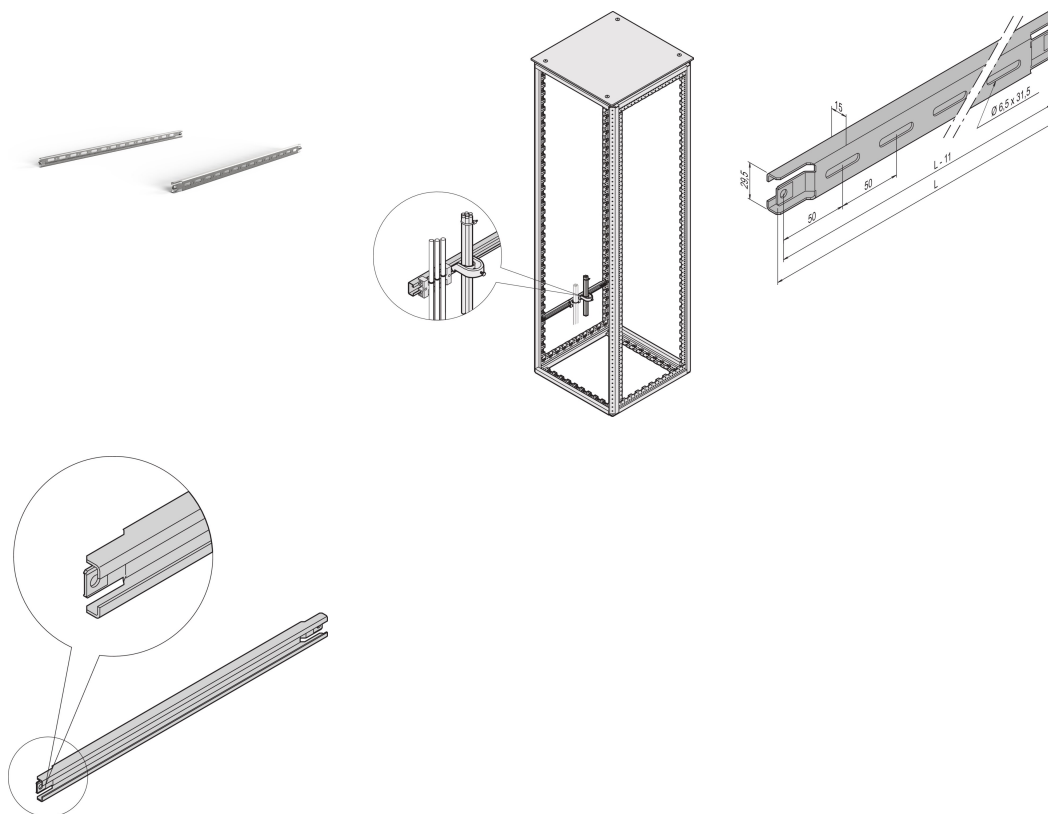

Varistar CP | C-Rail for Cabinet Depth 900 mm

KATALOGOVÉ ČÍSLO

23130-088

For cable ducting in side area of cabinet.

CERTIFICATIONS

VLASTNOSTI

For cable ducting in side area of cabinet

For cable shells and cable retention rails

VLASTNOSTI PRODUKTU

Hloubka: 900mm

Množství v balení: 2

Povrchová úprava: Aluminum-Zinc Plated

Length: 760mm

Materiál: Ocel

Produktová řada: Varistar CP

Product Type: C-Rail