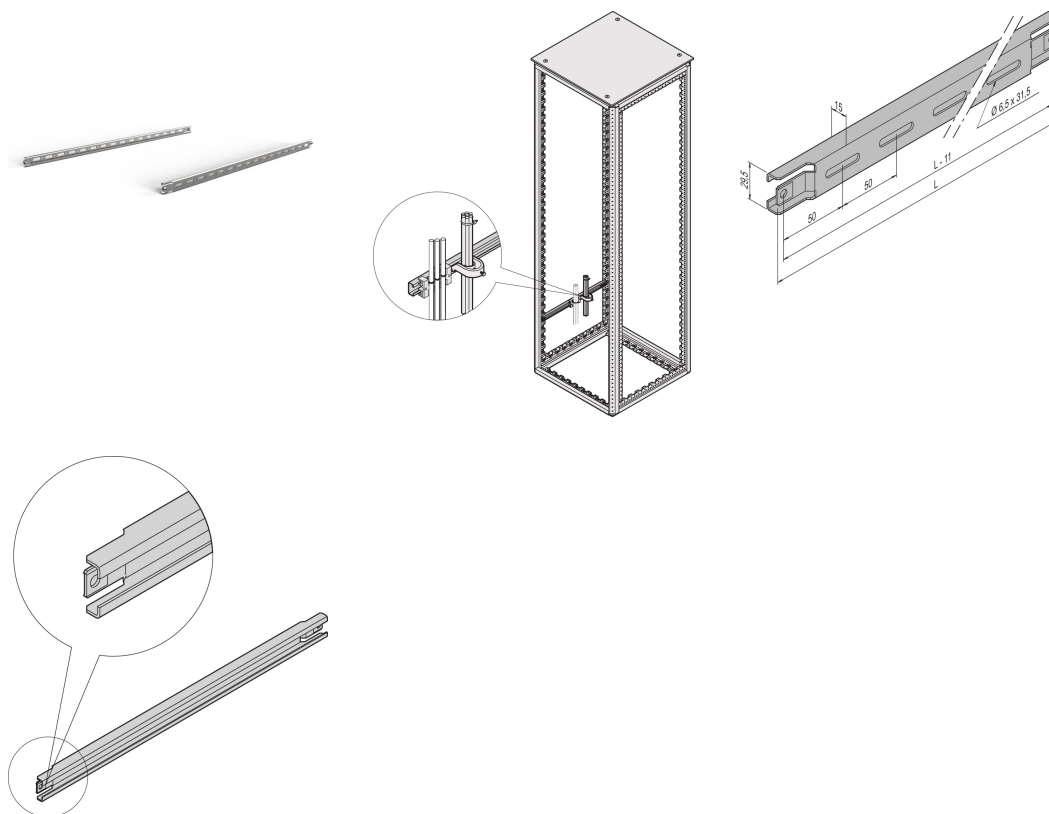

# Varistar CP | C-Rail for Cabinet Depth 1000 mm

## KATALOGOVÉ ČÍSLO

23130-089

For cable ducting in side area of cabinet.

## VLASTNOSTI

For cable ducting in side area of cabinet

For cable shells and cable retention rails

## VLASTNOSTI PRODUKTU

Hloubka: 1000mm

Množství v balení: 2

Povrchová úprava: Aluminum-Zinc Plated

Length: 860mm

Materiál: Ocel

Produktová řada: Varistar CP

Product Type: C-Rail