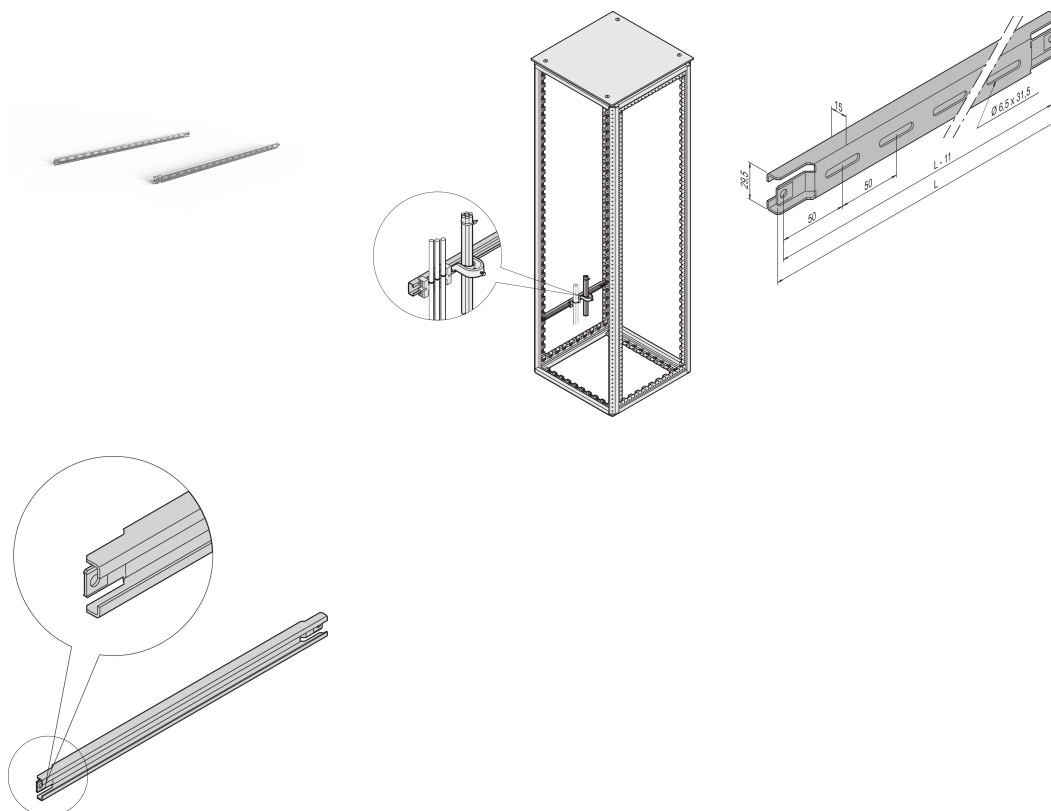

Varistar CP | C-Rail for Cabinet Depth 1100 mm

KATALOGOVÉ ČÍSLO

23130-366

For cable ducting in side area of cabinet.

CERTIFICATIONS

VLASTNOSTI

For cable ducting in side area of cabinet

For cable shells and cable retention rails

VLASTNOSTI PRODUKTU

Hloubka: 1100mm

Množství v balení: 2

Povrchová úprava: Aluminum-Zinc Plated

Length: 960mm

Materiál: Ocel

Produktová řada: Varistar CP

Product Type: C-Rail