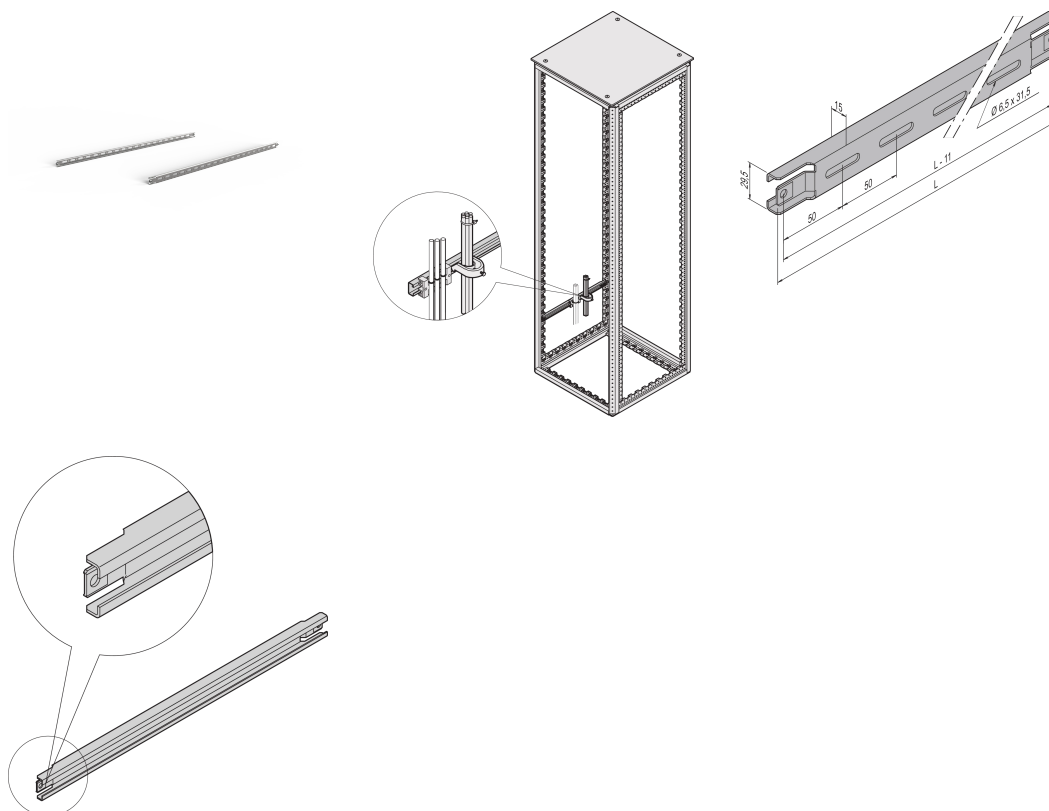

Varistar CP | C-Rail for Cabinet Depth 1200 mm

KATALOGOVÉ ČÍSLO

23130-367

For cable ducting in side area of cabinet.

CERTIFICATIONS

VLASTNOSTI

For cable ducting in side area of cabinet

For cable shells and cable retention rails

VLASTNOSTI PRODUKTU

Hloubka: 1200mm

Množství v balení: 2

Povrchová úprava: Aluminum-Zinc Plated

Length: 1060mm

Materiál: Ocel

Produktová řada: Varistar CP

Product Type: C-Rail