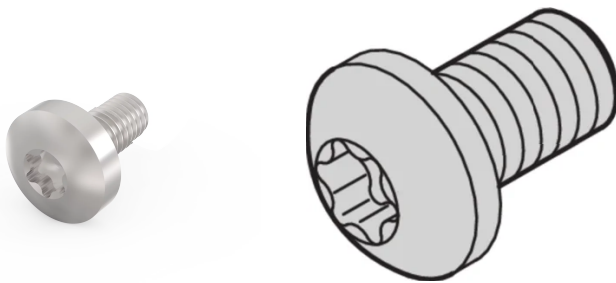

Panhead Screw, Torx, Steel Nickel Plated, M2.5 x 7, 100 Pieces

KATALOGOVÉ ČÍSLO

24560-147

Panhead screws.

CERTIFICATIONS

VLASTNOSTI

Panhead screw

VLASTNOSTI PRODUKTU

Length: 7mm

Povrchová úprava: Nickel Plated

Množství v balení: 100

Thread Size: M2.5

Materiál: Ocel

Produktová řada: EuropacPRO; RatiopacPRO; RatiopacPRO AIR; CompacPRO; PropacPRO; MultipacPRO

Product Type: Screw

Typ: Panhead Screw

Works With: Front Panels; Eurorack; Novastar; Varistar; Varistar CP

Gross Weight: 0.044kg

Torque: 0.3N·m

UPOZORNĚNÍ

Produkty nVent musí být instalovány a používány pouze tak, jak je uvedeno v instrukčních listech a materiálech pro školení nVent. Instrukční listy jsou k dispozici na www.nvent.com a od vašeho zástupce zákaznického servisu nVent. Nesprávná instalace, zneužití, nesprávné použití nebo jiný nedostatek úplného dodržování pokynů a varování nVent může způsobit selhání produktu, poškození majetku, vážné zranění osob a smrt a/nebo zrušit vaši záruku.