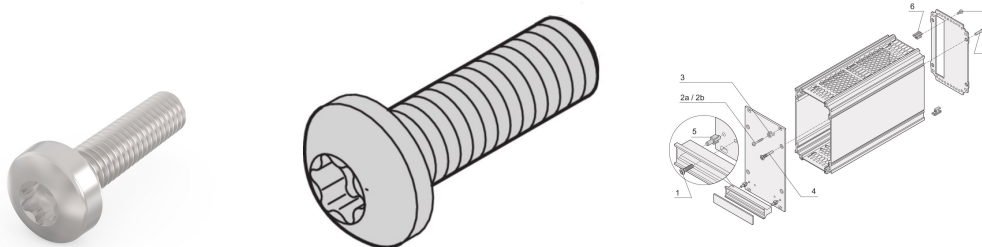

Panhead Screw, Torx, Steel Nickel Plated, M2,5 × 10 mm, 100 Pieces

KATALOGOVÉ ČÍSLO

24560-148

Panhead screws.

CERTIFICATIONS

VLASTNOSTI

Panhead screw

VLASTNOSTI PRODUKTU

Length: 10mm

Povrchová úprava: Nickel Plated

Množství v balení: 100

Thread Size: M2.5

Materiál: Ocel

Product Type: Screw

Typ: Panhead Screw

Works With: Backplanes; Test Adapters