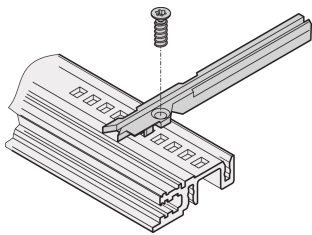

# Countersunk Screw, Torx 2.5x7.7 mm, Self-TapPIng, Steel Zinc Plated

## KATALOGOVÉ ČÍSLO

**24560-158**

Countersunk screws are used for numerous mounting options in a subrack or desktop case.

## VLASTNOSTI PRODUKTU

Length: 7.7mm

Materiál: Ocel

Povrchová úprava: Pozinkovaná Ocel

Množství v balení: 100

Thread Size: M2.5

Product Type: Screw

Typ: Countersunk Screw