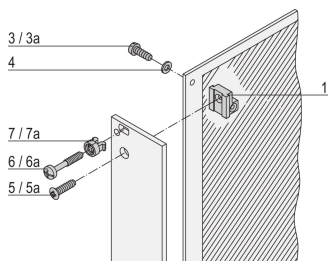

Countersunk Screw, Raised, Torx M2.5 x 8 mm, Nickel Plated; 100 pieces

KATALOGOVÉ ČÍSLO

24560-164

Countersunk screws are used for numerous mounting options in a subrack or desktop case.

CERTIFICATIONS

VLASTNOSTI

Countersunk screw

VLASTNOSTI PRODUKTU

Length: 8mm