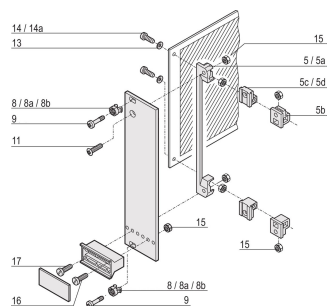

Countersunk Screw, Raised, Torx M2.5 x 8 mm, Nickel Plated; 100 pieces

KATALOGOVÉ ČÍSLO

24560-164

Countersunk screws are used for numerous mounting options in a subrack or desktop case.

CERTIFICATIONS

VLASTNOSTI

Countersunk screw

VLASTNOSTI PRODUKTU

Length: 8mm