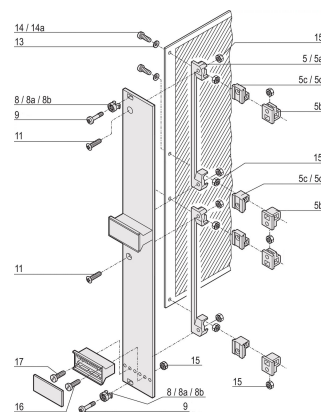

Countersunk Screw, Raised, Torx M2.5 x 8 mm, Nickel Plated; 100 pieces

KATALOGOVÉ ČÍSLO

24560-164

Countersunk screws are used for numerous mounting options in a subrack or desktop case.

CERTIFICATIONS

VLASTNOSTI

Countersunk screw

VLASTNOSTI PRODUKTU

Length: 8mm