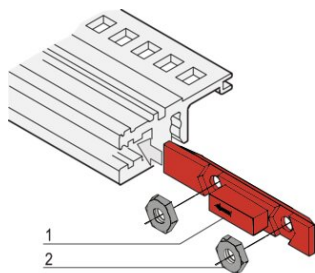

Slide Nut, to Accomodate 2 Nuts, 100 Pieces

KATALOGOVÉ ČÍSLO

24560-165

The slide nut is inserted into the groove of the horizontal rail instead of the threaded insert to assemble a bottom hinged front panel.

CERTIFICATIONS

VLASTNOSTI

The slide nut is inserted into the groove of the horizontal rail instead of the threaded insert

VLASTNOSTI PRODUKTU

Množství v balení: 100

Materiál: Polybutylene Terephthalate

Product Type: Nut

Typ: Slide Nut

Works With: Front Panels

Net Weight: 0.1kg

DALŠÍ PODROBNOSTI O PRODUKTU

Please see the assembly instruction for more details.

UPOZORNĚNÍ

Produkty nVent musí být instalovány a používány pouze tak, jak je uvedeno v instrukčních listech a materiálech pro školení nVent. Instrukční listy jsou k dispozici na www.nvent.com a od vašeho zástupce zákaznického servisu nVent. Nesprávná instalace, zneužití, nesprávné použití nebo jiný nedostatek úplného dodržování pokynů a varování nVent může způsobit selhání produktu, poškození majetku, vážné zranění osob a smrt a/nebo zrušit vaši záruku.