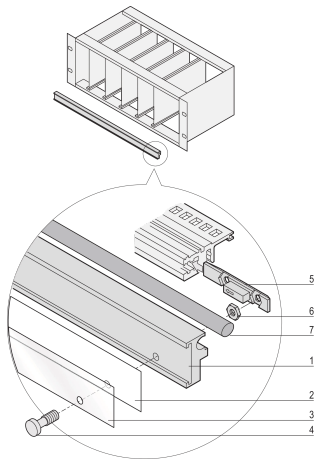

EuropacPRO Central Locking, 84 HP

KATALOGOVÉ ČÍSLO

24560-167

Can be fitted to front and rear horizontal rails if PCBs without front panel are inserted in the subrack.

CERTIFICATIONS

VLASTNOSTI

Can be used if PCBs without front panels are inserted in the subrack

The retaining rail provides common locking of PCBs and acts as the identification plate

For 84 HP EuropacPRO subracks only

VLASTNOSTI PRODUKTU

Product Type: Support Rail

Produktová řada: EuropacPRO

Works With: Subracks

Materiál: Hliník

Rack Width: 84HP

Množství v balení: 1

Povrchová úprava: Anodized

Net Weight: 0.12kg

UPOZORNĚNÍ

Produkty nVent musí být instalovány a používány pouze tak, jak je uvedeno v instrukčních listech a materiálech pro školení nVent. Instrukční listy jsou k dispozici na www.nvent.com a od vašeho zástupce zákaznického servisu nVent. Nesprávná instalace, zneužití, nesprávné použití nebo jiný nedostatek úplného dodržování pokynů a varování nVent může způsobit selhání produktu, poškození majetku, vážné zranění osob a smrt a/nebo zrušit vaši záruku.