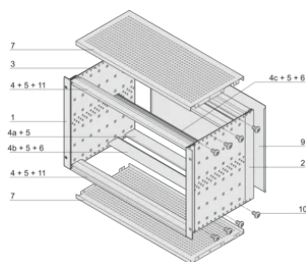

VLASTNOSTI PRODUKTU

Rack Height: 6U

Hloubka (D): 355mm

Množství v balení: 1

For Mounting: Backplane

Board Depth: 160mm; 220mm; 280mm

Gasket Type: Textile EMC

Rukojeť v ceně: No

Mounting: Rack

Complies With: IEC 60297-3-103

EMC Shielding: Yes

Povrchová úprava: Anodized; Passivated

Materiál: Hliník

Product Type: Subrack/Chassis

Rack Width: 84HP

Static Load: 11kg

Net Weight: 4.34kg

DALŠÍ PODROBNOSTI O PRODUKTU

Individual configuration: broad range of variants in height, width and depth; guide rails for a wide variety of applications; interior options; accessories and mounting material.

DIAGRAMS

UPOZORNĚNÍ

Produkty nVent musí být instalovány a používány pouze tak, jak je uvedeno v instrukčních listech a materiálech pro školení nVent. Instrukční listy jsou k dispozici na www.nvent.com a od vašeho zástupce zákaznického servisu nVent. Nesprávná instalace, zneužití, nesprávné použití nebo jiný nedostatek úplného dodržování pokynů a varování nVent může způsobit selhání produktu, poškození majetku, vážné zranění osob a smrt a/nebo zrušit vaši záruku.