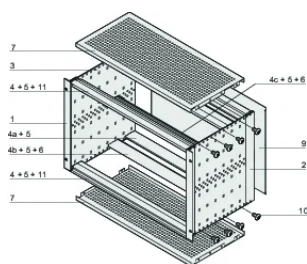

VLASTNOSTI PRODUKTU

Rack Height: 6U

Hloubka (D): 415mm

Množství v balení: 1

For Mounting: Backplane

Board Depth: 160mm; 220mm; 280mm

Gasket Type: Textile EMC

Rukojeť v ceně: No

Mounting: Rack

Complies With: IEC 60297-3-103

EMC Shielding: Yes

Povrchová úprava: Anodized; Passivated

Materiál: Hliník

Product Type: Subrack/Chassis

Rack Width: 84HP

Static Load: 11kg

Net Weight: 4.58kg

DALŠÍ PODROBNOSTI O PRODUKTU

Individual configuration: broad range of variants in height, width and depth; guide rails for a wide variety of applications; interior options; accessories and mounting material.

DIAGRAMS

UPOZORNĚNÍ

Produkty nVent musí být instalovány a používány pouze tak, jak je uvedeno v instrukčních listech a materiálech pro školení nVent. Instrukční listy jsou k dispozici na www.nvent.com a od vašeho zástupce zákaznického servisu nVent. Nesprávná instalace, zneužití, nesprávné použití nebo jiný nedostatek úplného dodržování pokynů a varování nVent může způsobit selhání produktu, poškození majetku, vážné zranění osob a smrt a/nebo zrušit vaši záruku.