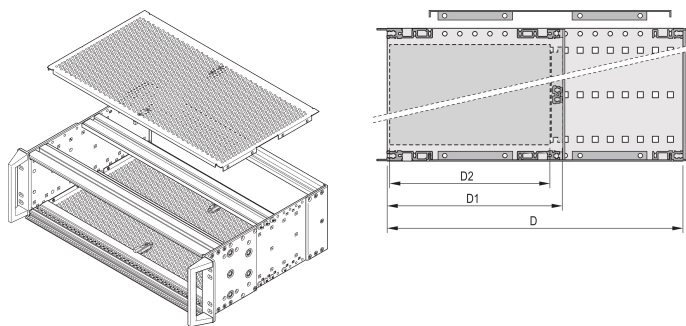

# EuropacPRO Cover Plate for Bolting to Rugged Side Panel, 84 HP, 295 mm

## KATALOGOVÉ ČÍSLO

**24568-012**

A cover plate is used for electromagnetic shielding or as mechanical protection.

## VLASTNOSTI PRODUKTU

Hloubka: 295mm

Množství v balení: 2

Povrchová úprava: Passivated

Materiál: Hliník

Produktová řada: EuropacPRO

Product Type: Cover Plate

Rack Width: 84HP