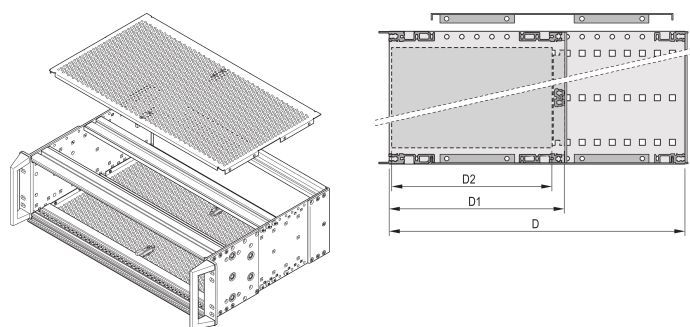

# EuropacPRO Cover Plate for Bolting to Rugged Side Panel, 84 HP, 355 mm

## KATALOGOVÉ ČÍSLO

**24568-020**

A cover plate is used for electromagnetic shielding or as mechanical protection.

## VLASTNOSTI PRODUKTU

Hloubka: 355mm

Množství v balení: 2

Povrchová úprava: Passivated

Materiál: Hliník

Produktová řada: EuropacPRO

Product Type: Cover Plate

Rack Width: 84HP