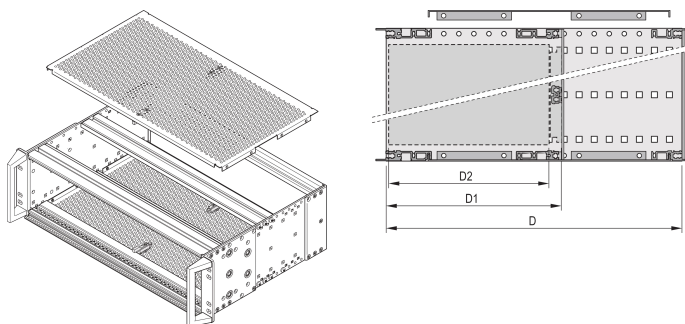

# EuropacPRO Cover Plate for Bolting to Rugged Side Panel, 84 HP, 277.75 mm

## KATALOGOVÉ ČÍSLO

**24568-036**

A cover plate is used for electromagnetic shielding or as mechanical protection.

## VLASTNOSTI PRODUKTU

Hloubka: 277.75mm

Množství v balení: 2

Povrchová úprava: Passivated

Materiál: Hliník

Produktová řada: EuropacPRO

Product Type: Cover Plate

Rack Width: 84HP