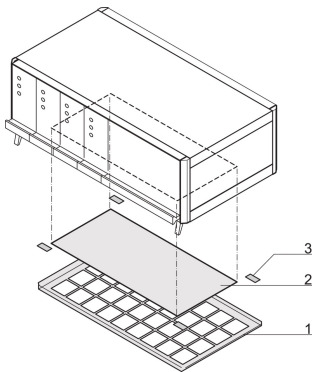

RatiopacPRO, Air Filter, 42 HP

KATALOGOVÉ ČÍSLO

24571-326

The air filter filters the intake air and reduces the quantity of dust or other particles.

CERTIFICATIONS

VLASTNOSTI

Assembled without tools

Filter replacement without opening the case

IP protection class is maintained

VLASTNOSTI PRODUKTU

Rack Width: 42HP

Povrchová úprava: Strukturovaný Práškový

Materiál: Hliník

Produktová řada: RatiopacPRO AIR

Product Type: Filter

Typ: Air Filter