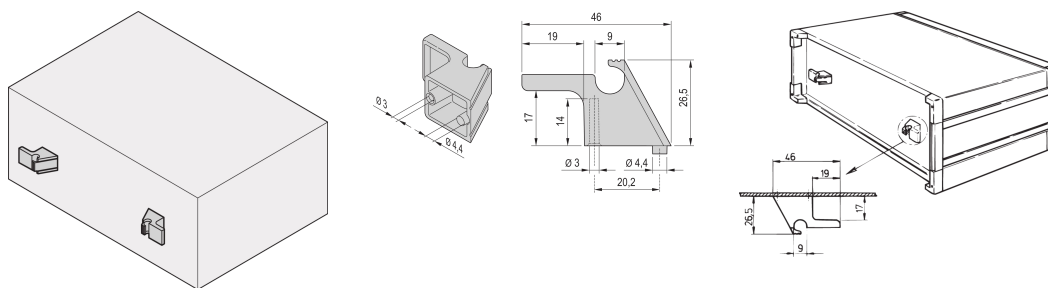

Cable Holder for Cases

KATALOGOVÉ ČÍSLO

24575-800

The cable holder enables the fixing of cables. The adapter can be assembled onto a rear panel.

CERTIFICATIONS

VLASTNOSTI

The cable holder enables cable fixing

VLASTNOSTI PRODUKTU

Product Type: Cable Support

Produktová řada: RatiopacPRO; RatiopacPRO AIR; PropacPRO; CompacPRO

Typ: Cable Holder

Works With: Cases

Materiál: ABS

Barva: Anthracite Grey

Kód barvy: RAL 7016