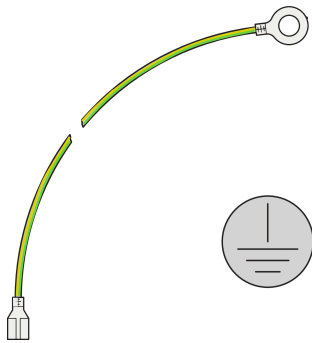

## KATALOGOVÉ ČÍSLO

**24575-801**

Protective GND/earthing connections in accordance with:  
DIN EN 50178, VDE 0160 DIN EN 62368-1, VDE 0805 DIN EN  
61010-1, VDE 0411 Part 1 DIN EN 61010-1A2, VDE 0411  
Part 1/A1.