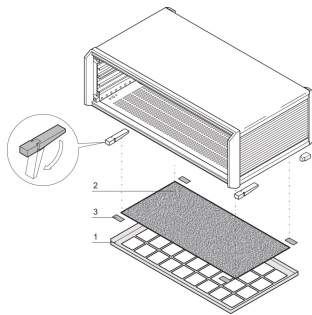

PropacPRO Air Filter, 42 HP

KATALOGOVÉ ČÍSLO

24576-094

The air filter filters the intake air and reduces the quantity of dust or other particles.

CERTIFICATIONS

VLASTNOSTI

Assembled without tools

Filter replacement without opening the case

IP protection class is maintained

VLASTNOSTI PRODUKTU

Rack Width: 42HP

Povrchová úprava: Strukturovaný Práškový

Materiál: Hliník

Produktová řada: PropacPRO

Product Type: Filter

Typ: Air Filter

Works With: Cases

Net Weight: 0.096kg

DALŠÍ PODROBNOSTI O PRODUKTU

For optimized air flow plastic tip-up feet should be assembled on the case, please order the tip-up feet separately.

UPOZORNĚNÍ

Produkty nVent musí být instalovány a používány pouze tak, jak je uvedeno v instrukčních listech a materiálech pro školení nVent. Instrukční listy jsou k dispozici na www.nvent.com a od vašeho zástupce zákaznického servisu nVent. Nesprávná instalace, zneužití, nesprávné použití nebo jiný nedostatek úplného dodržování pokynů a varování nVent může způsobit selhání produktu, poškození majetku, vážné zranění osob a smrt a/nebo zrušit vaši záruku.