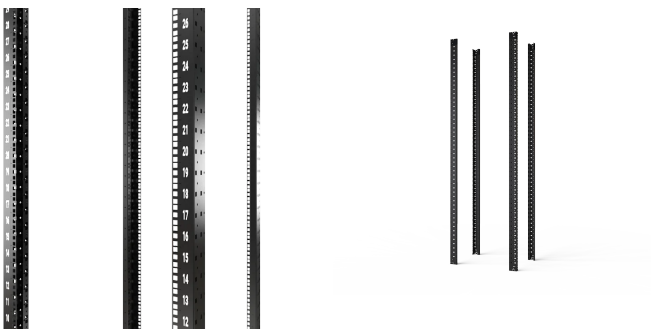

Varistar CP 19" Panel/Slide Mount, RAL 9005, 52 U, 2450H

KATALOGOVÉ ČÍSLO

24630-015

Slide mount with adjustable increments. Assembly in 600 mm wide cabinets directly on the frame. At 800 mm width adapter bracket for reduced width is necessary, for partial-height mounting depth members are necessary.

VLASTNOSTI

19" panel/slide mount with U indicator

Depth-adjustable in 25 mm increments

In accordance with IEC 60297-1 (DIN 41 494, Part 1)

VLASTNOSTI PRODUKTU

Rack Height: 52U

Výška: 2450mm

Množství v balení: 4

Barva: Jet Black

Kód barvy: RAL 9005

Povrchová úprava: Strukturovaný Práškový

Materiál: Ocel

Produktová řada: Varistar CP

Product Type: Slide Mount

Net Weight: 21.536kg

UPOZORNĚNÍ