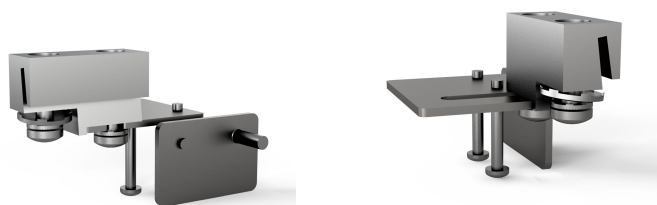

Varistar CP Door Switch Bracket

KATALOGOVÉ ČÍSLO

24630-106

Door switch provides automation of lights, cooling units. The bracket is a mounting accessory with which the door control switch can be connected to the frame.

VLASTNOSTI

The bracket is a mounting accessory with which the door control switch can be connected to the frame

VLASTNOSTI PRODUKTU

Produktová řada: Varistar CP

Množství v balení: 1

Materiál: Stainless Steel

Product Type: Bracket

Typ: Door Switch Bracket

Net Weight: 0.134kg

UPOZORNĚNÍ

Produkty nVent musí být instalovány a používány pouze tak, jak je uvedeno v instrukčních listech a materiálech pro školení nVent. Instrukční listy jsou k dispozici na www.nvent.com a od vašeho zástupce zákaznického servisu nVent. Nesprávná instalace, zneužití, nesprávné použití nebo jiný nedostatek úplného dodržování pokynů a varování nVent může způsobit selhání produktu, poškození majetku, vážné zranění osob a smrt a/nebo zrušit vaši záruku.