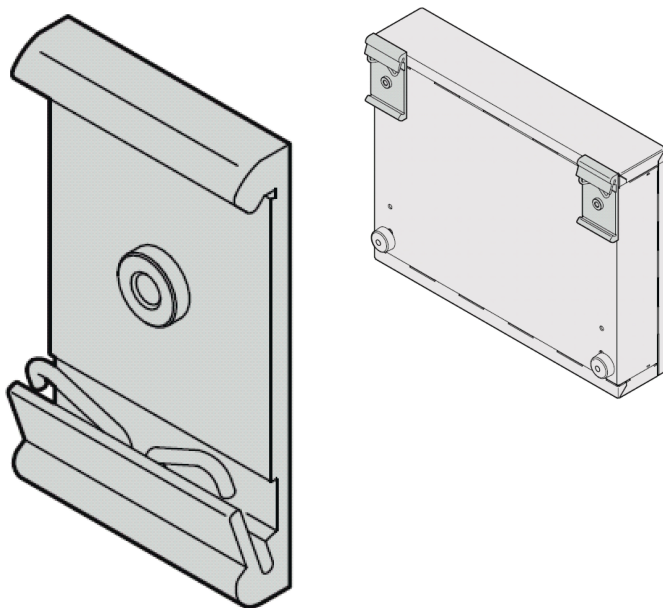

Interscale DIN Rail Adapter, Short Version

KATALOGOVÉ ČÍSLO

24820-002

The adapter enable the user to clip a small case or Power Supply onto a DIN support rail.

CERTIFICATIONS

VLASTNOSTI

Adaptor enables a small product to be clipped onto a DIN rail

VLASTNOSTI PRODUKTU

Product Type: Clip

Typ: Clip

Works With: Front Panels

Materiál: Hliník

Množství v balení: 1

Gross Weight: 0.048kg

UPOZORNĚNÍ