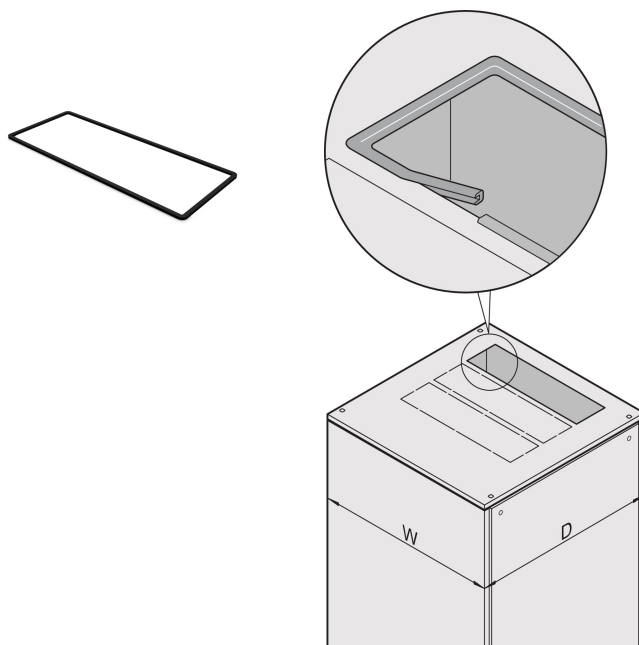

Varistar CP Edge Protection for Top Cover Cutout Zones

KATALOGOVÉ ČÍSLO

28127-281

Covering sharp edges of cut-outs. Provides protection from injuries and prevents damage to inserted cables. Varistar Edge protection is suitable for top cover cut out zones.

CERTIFICATIONS

VLASTNOSTI

Suitable for flat top cover with cut-out zones

To cover the sharp edges of an open cut-out (protects against injury)

VLASTNOSTI PRODUKTU

Product Type: Trim

Produktová řada: Varistar

Typ: Cutout Edge Protection

Materiál: PVC

Barva: Black Grey

Kód barvy: RAL 7021

Net Weight: 0.2kg

Množství v balení: 1

UPOZORNĚNÍ

Produkty nVent musí být instalovány a používány pouze tak, jak je uvedeno v instrukčních listech a materiálech pro školení nVent. Instrukční listy jsou k dispozici na www.nvent.com a od vašeho zástupce zákaznického servisu nVent. Nesprávná instalace, zneužití, nesprávné použití nebo jiný nedostatek úplného dodržování pokynů a varování nVent může způsobit selhání produktu, poškození majetku, vážné zranění osob a smrt a/nebo zrušit vaši záruku.