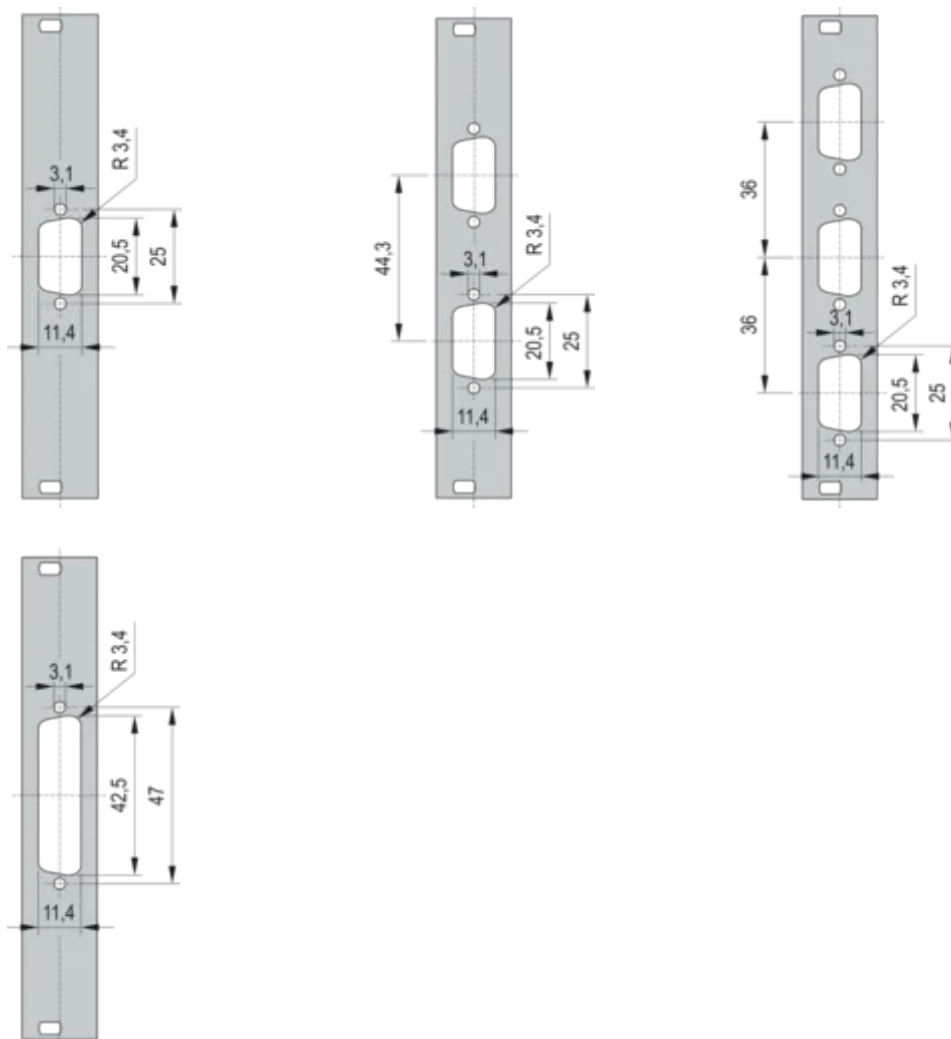

Accessory Type: Front panel

Množství v balení: 1

Front Finish: Painted

Rear Finish: Conductive

Number of Pins: (2) 9

Kód barvy: RAL 7035

Hloubka (D): 2.5mm

Povrchová úprava: Strukturovaný Práškový

Výška (H): 128.4mm

Materiál: Hliník

Product Type: Front Panel

Šířka (W): 19.98mm

Net Weight: 0.014kg

DIAGRAMS