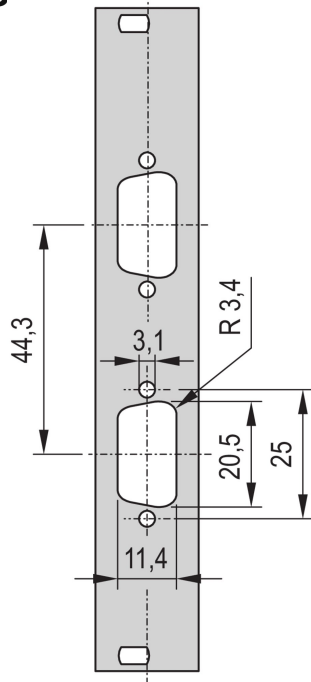

19" Front Panel With D-Sub Cutout, 2x9-pin, 3U, 4 HP, 2.5 mm, Al, RAL 7035

KATALOGOVÉ ČÍSLO

30110-222

19" Front Panel with SUB-D Cut-Out or FDDI Cut-Out.

CERTIFICATIONS

VLASTNOSTI

19" Front Panel with Cutout for Sub-D, ST type 3 or FDDI

VLASTNOSTI PRODUKTU

Rack Height: 3U

Rack Width: 4HP

Accessory Type: Front panel

Množství v balení: 1

Front Finish: Painted

Rear Finish: Conductive

Number of Pins: (2) 9

Kód barvy: RAL 7035

Hloubka (D): 2.5mm

Povrchová úprava: Strukturovaný Práškový

Výška (H): 128.4mm

Materiál: Hliník

Product Type: Front Panel

Šířka (W): 19.98mm

Net Weight: 0.014kg