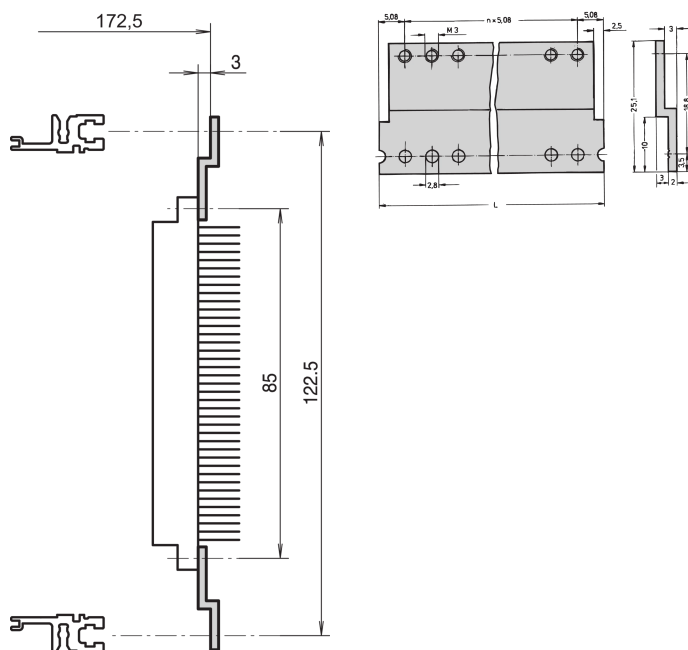

# Z-Rail for Connector, DIN 41617, 31-pin, 84 HP

## KATALOGOVÉ ČÍSLO

**30819-808**

Z-rail for connector in accordance with DIN 41617, 31-pin.

## VLASTNOSTI PRODUKTU

Rack Width: 84HP

Množství v balení: 1

Povrchová úprava: Anodized

Length: 431.8mm

Materiál: Hliník

Produktová řada: EuropacPRO; RatiopacPRO; RatiopacPRO AIR; CompacPRO; PropacPRO

Product Type: Z-Rail