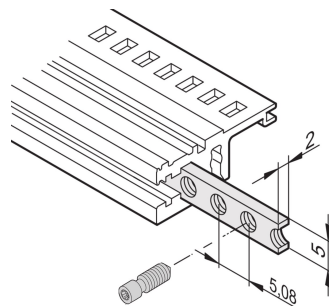

## KATALOGOVÉ ČÍSLO

**34561-328**

The threaded insert is a metal strip with thread M2.5 and allows the fixing of front panels.

## VLASTNOSTI

The collar screws used for fixing partial-width front panels must be 12.3 mm long

Usable for all horizontal rails

## VLASTNOSTI PRODUKTU

Rack Width: 28HP

Množství v balení: 1

Povrchová úprava: Pozinkovaná Ocel

Length: 146.82mm

Materiál: Ocel

Produktová řada: EuropacPRO; RatiopacPRO; RatiopacPRO AIR; CompacPRO; PropacPRO; Inpac