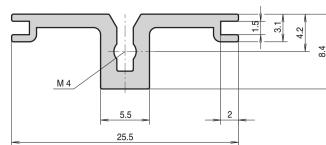

Horizontal Rail Rear, Type AB for Rear I/O Board Guides, 20 HP

KATALOGOVÉ ČÍSLO

34561-520

Combinations of horizontal rails and side panels

	„4“ can be combined	„3“ combination not recommended	„2“ combination not recommended	„1“ combination not recommended
Horizontal rail	-	+	+	+
Horizontal rail	+	+	+	+
Horizontal rail	+	+	-	-
Horizontal rail	+	+	-	-
Side panel	Light 1	Dark 2	Heavy 3	Rugged 4

VLASTNOSTI PRODUKTU

Rack Width: 20HP

Množství v balení: 1

Povrchová úprava: Anodized

Length: 106.68mm

Materiál: Hliník

Produktová řada: EuropacPRO; RatiopacPRO; RatiopacPRO AIR; CompacPRO; PropacPRO

Product Type: Horizontal Rail