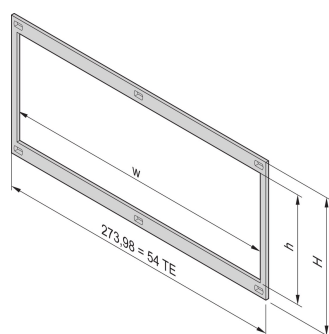

## KATALOGOVÉ ČÍSLO

**34564-108**

Front frame installation provides the contact between subracks and assemblies. It must be used if a customer has selected a horizontal board mounting Kit.

## VLASTNOSTI PRODUKTU

Rack Height: 3U

Rack Width: 20HP

Množství v balení: 1

Povrchová úprava: Anodized

Materiál: Hliník

Produktová řada: EuropacPRO

Product Type: Side Panel