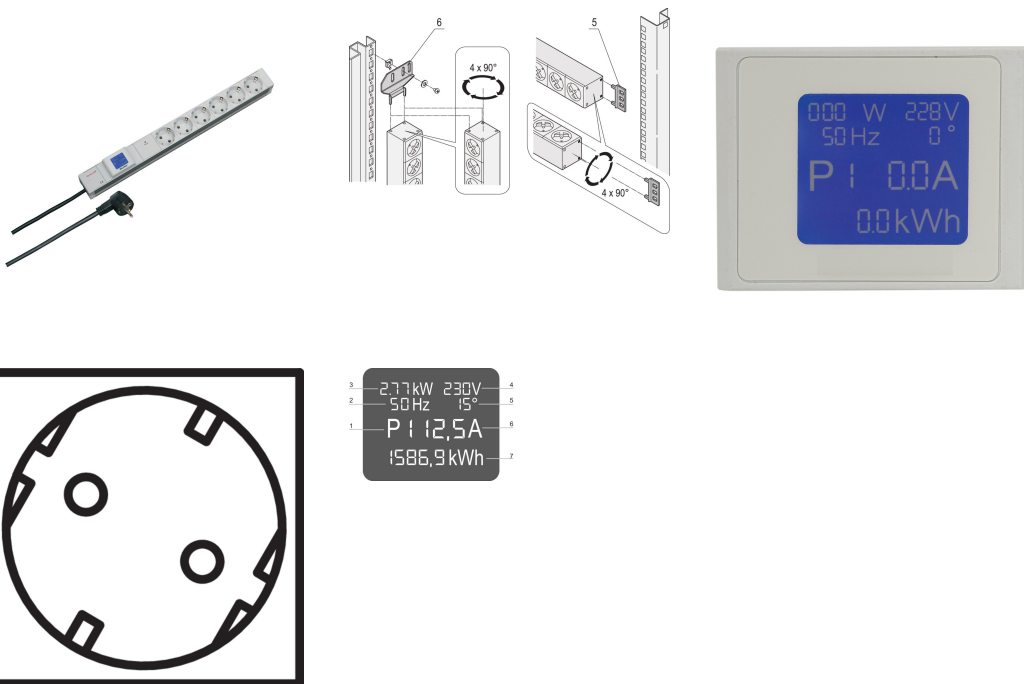

Socket Strip, SCHUKO/UTE, Local Display, 6 x SCHUKO/UTE Outlets

KATALOGOVÉ ČÍSLO

60110-294

PDU with local power meter. Relevant Power data are shown on an integrated display.

CERTIFICATIONS

VLASTNOSTI

Integrated measurement and display via local display unit

Socket strips with Schuko sockets

Mounting height 1 U

Socket strips can be rotated through all four directions (in 90° increments) during installation

Horizontal and vertical mounting

Measurement functions: Voltage, Current, Power, Frequency, cos phi

VLASTNOSTI PRODUKTU

Product Type: Socket Strip

Typ zásuvky: SCHUKO

Socket Quantity: 6

Barva: Grey

Switched Outlets: No

Length: 438.5mm

Napětí střídavé: 230V

Hloubka: 44mm

Povrchová úprava: Anodized

Gross Weight: 0.886kg

Materiál: Hliník; Polyamide

Množství v balení: 1

UPOZORNĚNÍ

Produkty nVent musí být instalovány a používány pouze tak, jak je uvedeno v instrukčních listech a materiálech pro školení nVent. Instrukční listy jsou k dispozici na www.nvent.com a od vašeho zástupce zákaznického servisu nVent. Nesprávná instalace, zneužití, nesprávné použití nebo jiný nedostatek úplného dodržování pokynů a varování nVent může způsobit selhání produktu, poškození majetku, vážné zranění osob a smrt a/nebo zrušit vaši záruku.