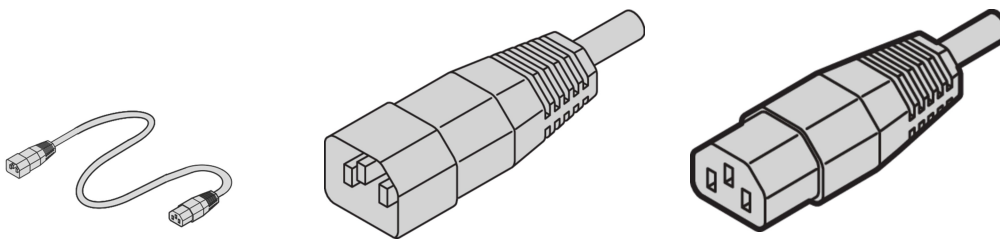

Mains Cable, IEC C14 to C13, 0.5 m, Black

KATALOGOVÉ ČÍSLO

60110-360

nVent SCHROFF Mains cable provides practical, universal fastening with variable attachment facilities. They are general in nature and fit in to different applications like Fans, cabinet lights, etc., Industrial PC connections, Uninterruptible power supplies, Systems.

CERTIFICATIONS

VLASTNOSTI

Applications: Fans, cabinet lights, Industrial PC connections, Uninterruptible power supplies and Systems

VLASTNOSTI PRODUKTU

Input Connector: IEC C14

Output Connector: IEC C13

Length: 500mm

Množství v balení: 1

Barva: Black

Connector Type: Straight

Materiál: PVC

Product Type: Cable

Net Weight: 0.09kg

UPOZORNĚNÍ

Produkty nVent musí být instalovány a používány pouze tak, jak je uvedeno v instrukčních listech a materiálech pro školení nVent. Instrukční listy jsou k dispozici na www.nvent.com a od vašeho zástupce zákaznického servisu nVent. Nesprávná instalace, zneužití, nesprávné použití nebo jiný nedostatek úplného dodržování pokynů a varování nVent může způsobit selhání produktu, poškození majetku, vážné zranění osob a smrt a/nebo zrušit vaši záruku.