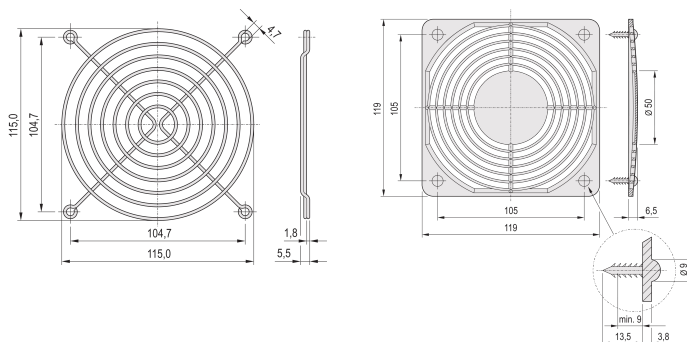

Protective Grille, Metal, Screw-On

KATALOGOVÉ ČÍSLO

60197-019

Protective grille for AC and DC fans.

CERTIFICATIONS

VLASTNOSTI

Grille may be mounted on a front panel or the wall of the housing

Optimised noise level and air resistance

VLASTNOSTI PRODUKTU

Product Type: Grille

Works With: 19" Fan Trays

Povrchová úprava: Chrome

Materiál: Ocel

Net Weight: 0.038kg

Množství v balení: 1

UPOZORNĚNÍ