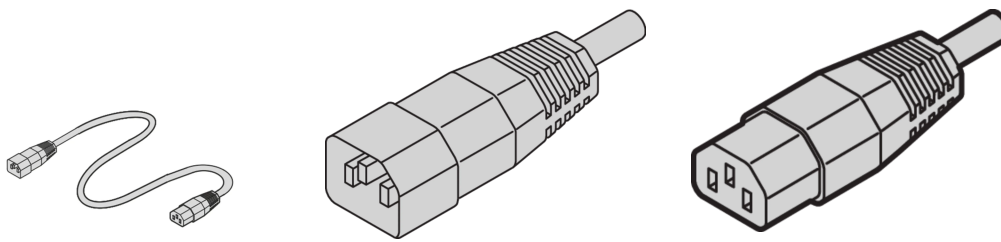

Mains Cable, IEC C14 to C13, 2.5 m, Black

KATALOGOVÉ ČÍSLO

60197-053

nVent SCHROFF Mains cable provides practical, universal fastening with variable attachment facilities. They are general in nature and fit in to different applications like Fans, cabinet lights, etc., Industrial PC connections, Uninterruptible power supplies, Systems.

CERTIFICATIONS

VLASTNOSTI

Applications: Fans, cabinet lights, Industrial PC connections, Uninterruptible power supplies and Systems

VLASTNOSTI PRODUKTU

Input Connector: IEC C14

Output Connector: IEC C13

Length: 2500mm

Množství v balení: 1

Barva: Black

Connector Type: Straight

Materiál: PVC

Product Type: Cable

UPOZORNĚNÍ

Produkty nVent musí být instalovány a používány pouze tak, jak je uvedeno v instrukčních listech a materiálech pro školení nVent. Instrukční listy jsou k dispozici na www.nvent.com a od vašeho zástupce zákaznického servisu nVent. Nesprávná instalace, zneužití, nesprávné použití nebo jiný nedostatek úplného dodržování pokynů a varování nVent může způsobit selhání produktu, poškození majetku, vážné zranění osob a smrt a/nebo zrušit vaši záruku.