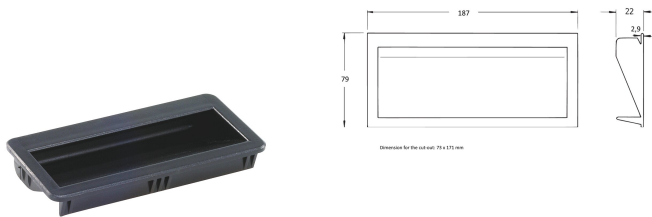

# Tray Handle, Size 2

## KATALOGOVÉ ČÍSLO

**60225-012**

The tray handle can be clip into a cutout in the side panel of a case. 2 sizes available.

## VLASTNOSTI

Static load-carrying capacity 30 kg/pair

Side panel thickness min. 1,0 mm

## VLASTNOSTI PRODUKTU

Výška: 79mm

Šířka: 187mm

Hloubka: 22mm

Množství v balení: 1

Typ rukojeti: Tray Handle

Flammability Rating: UL® 94V-0

Barva: Black