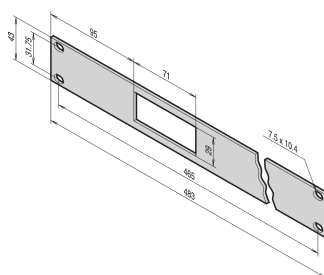

Thermostat With Digital Display, 115 VAC

KATALOGOVÉ ČÍSLO

60715-133

Thermostat With Digital Display for 230 and 115 V applications and shows °C or °F

CERTIFICATIONS

VLASTNOSTI

Adjustment range from -50 to +100 °C (switch difference 0 ... 10 °C)

3-character red segment display

Programmable (secured against unauthorised operation)

Display switchable from °C to °F

VLASTNOSTI PRODUKTU

Product Type: Thermostat

Napětí střídavé: 115V

Materiál: Polycarbonate; ABS

Net Weight: 0.23kg

Množství v balení: 1